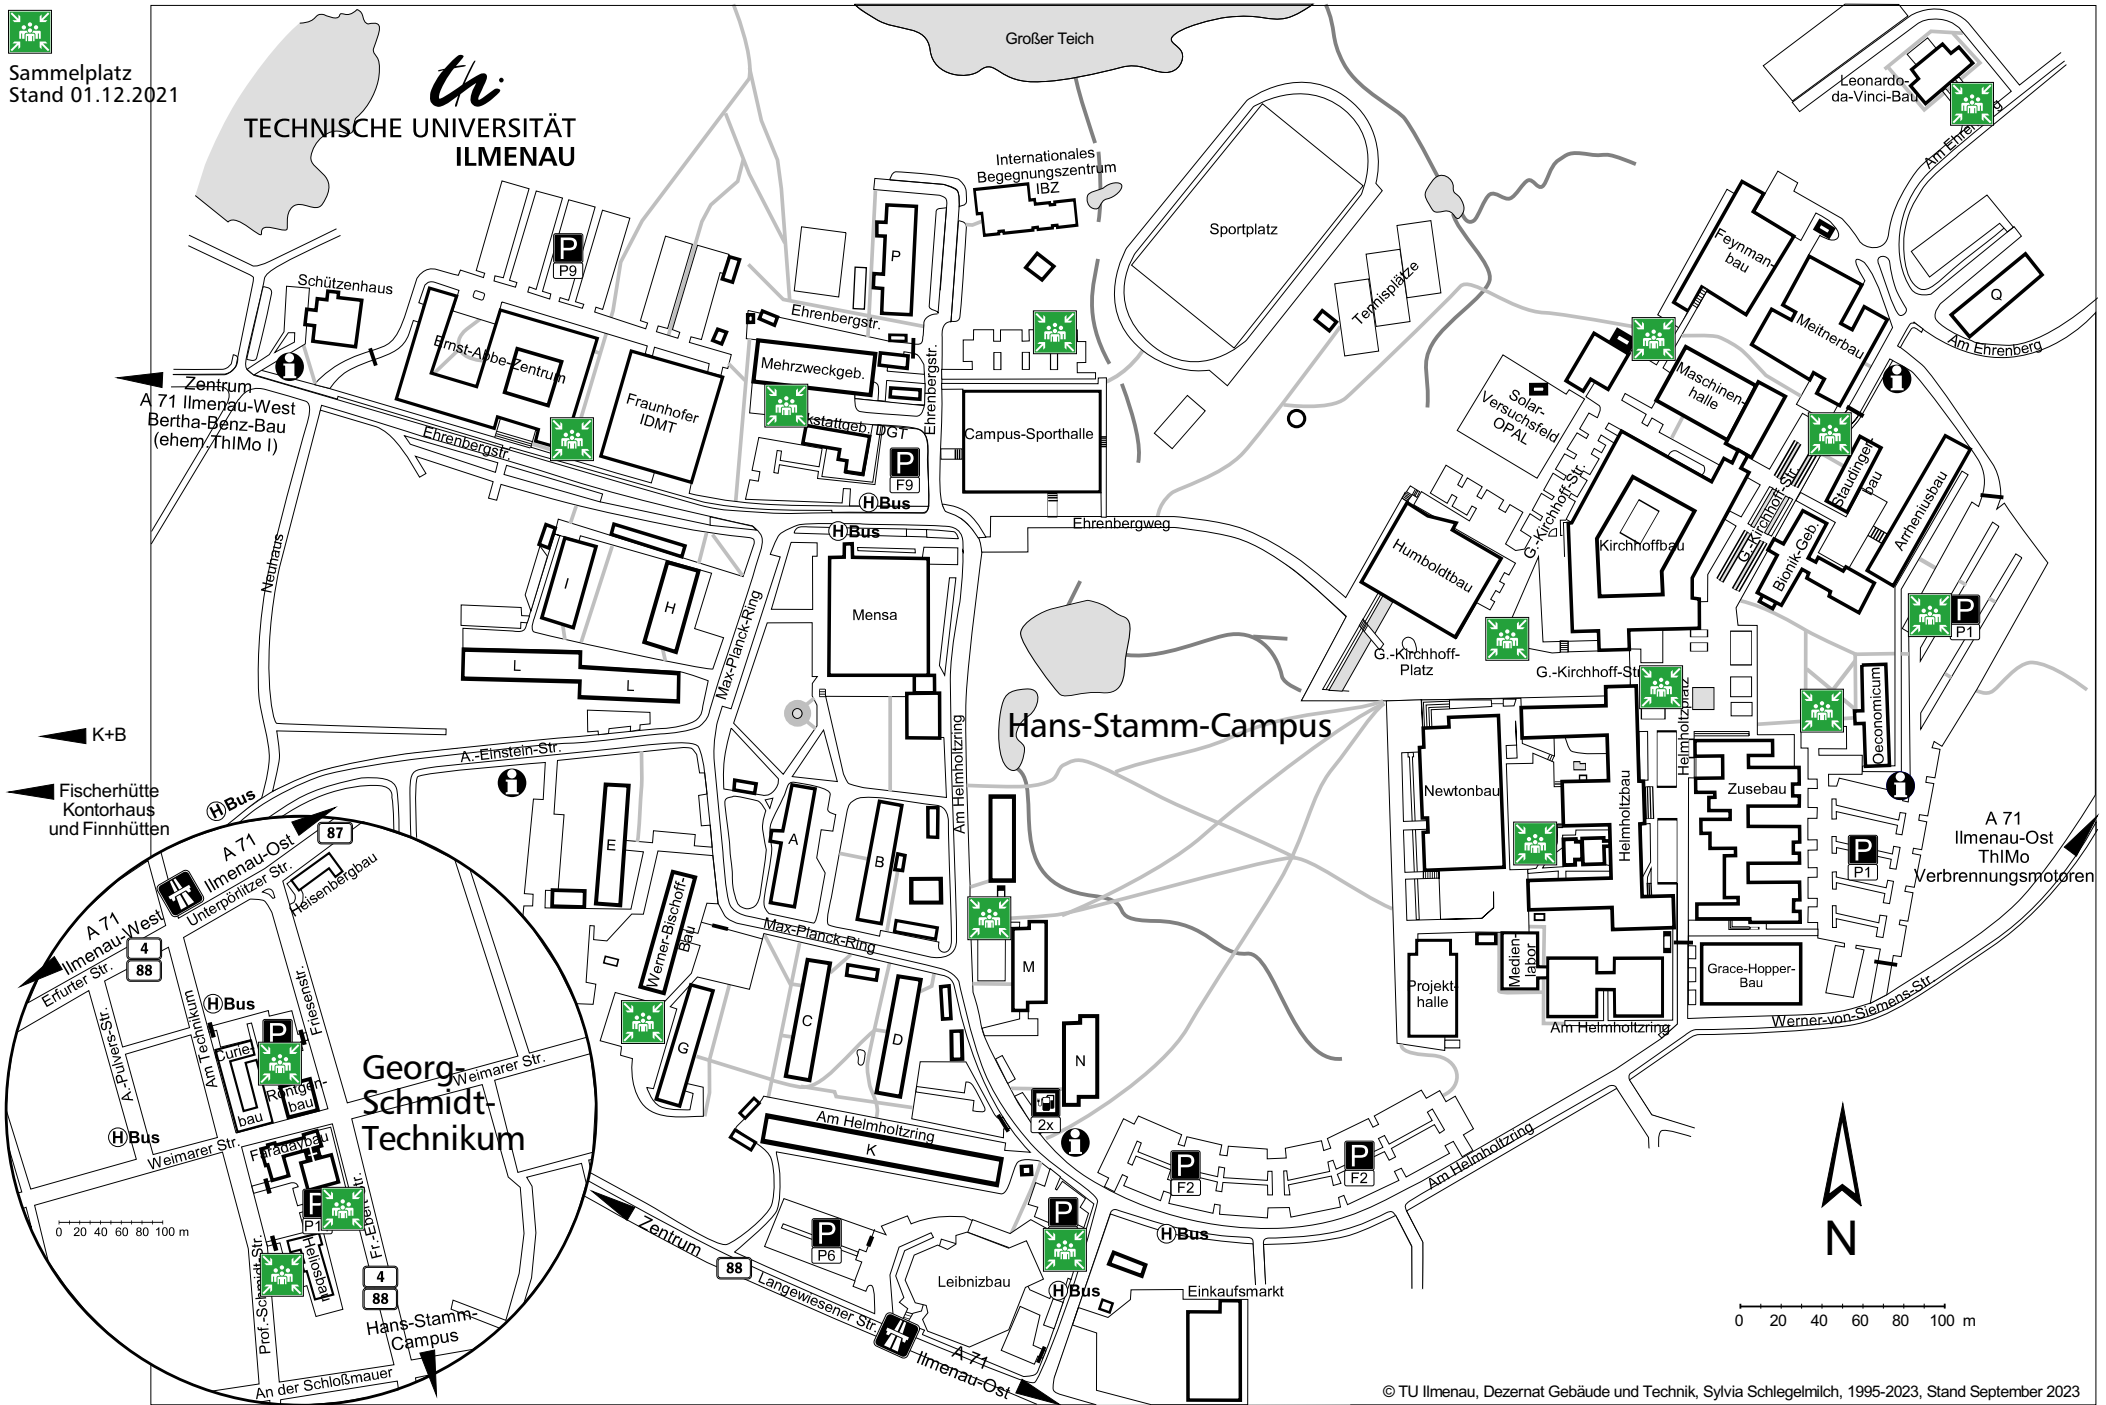

Sammelplatz
Stand 01.12.2021

**TECHNISCHE UNIVERSITÄT
ILMENAU**

0 20 40 60 80 100 m