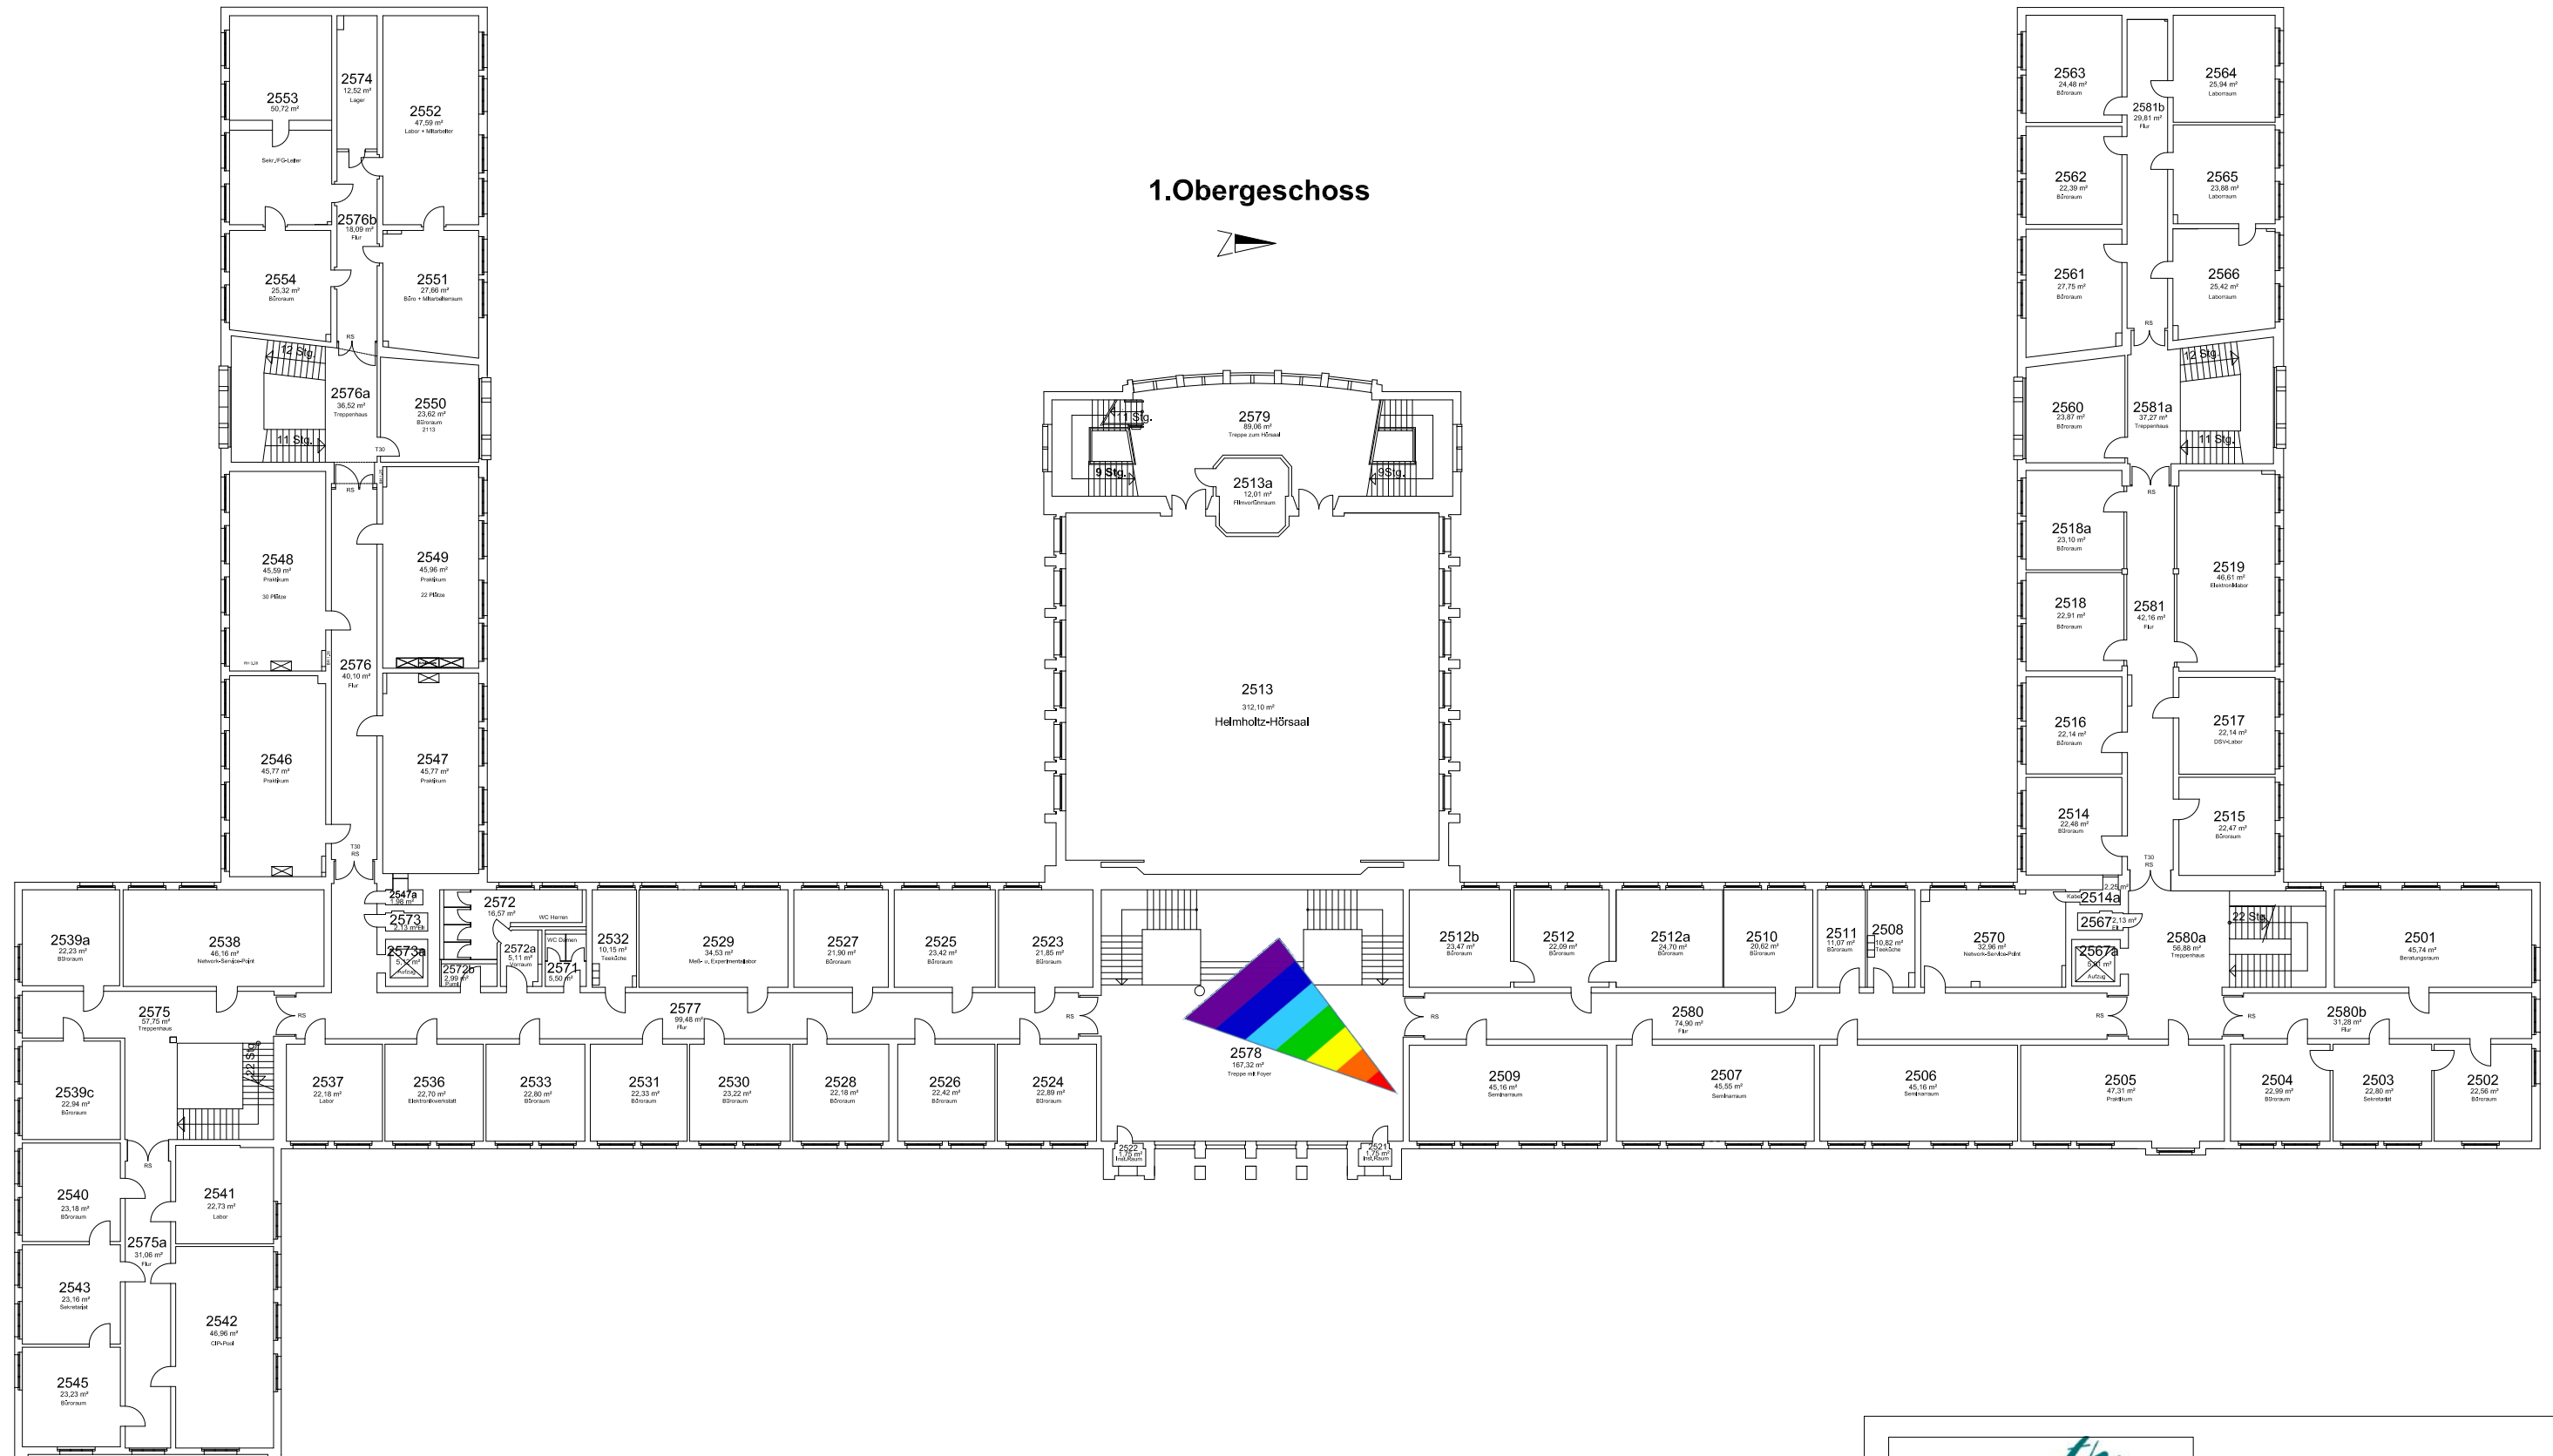

1.Obergeschoss

**TECHNISCHE UNIVERSITÄT
ILMENAU**

Gebäudeatlas

Dezernat Gebäude und Technik
Gebäude: 1111 Helmholtzbau
 Helmholtzplatz 2
 98 693 Ilmenau
 Geschöß: 1. Obergeschoss
 Gebäudeatlas-Bl.-Nr.

Änderungen		
Nr.	Datum	Bearbeiter
	05.02.2015	Pfian