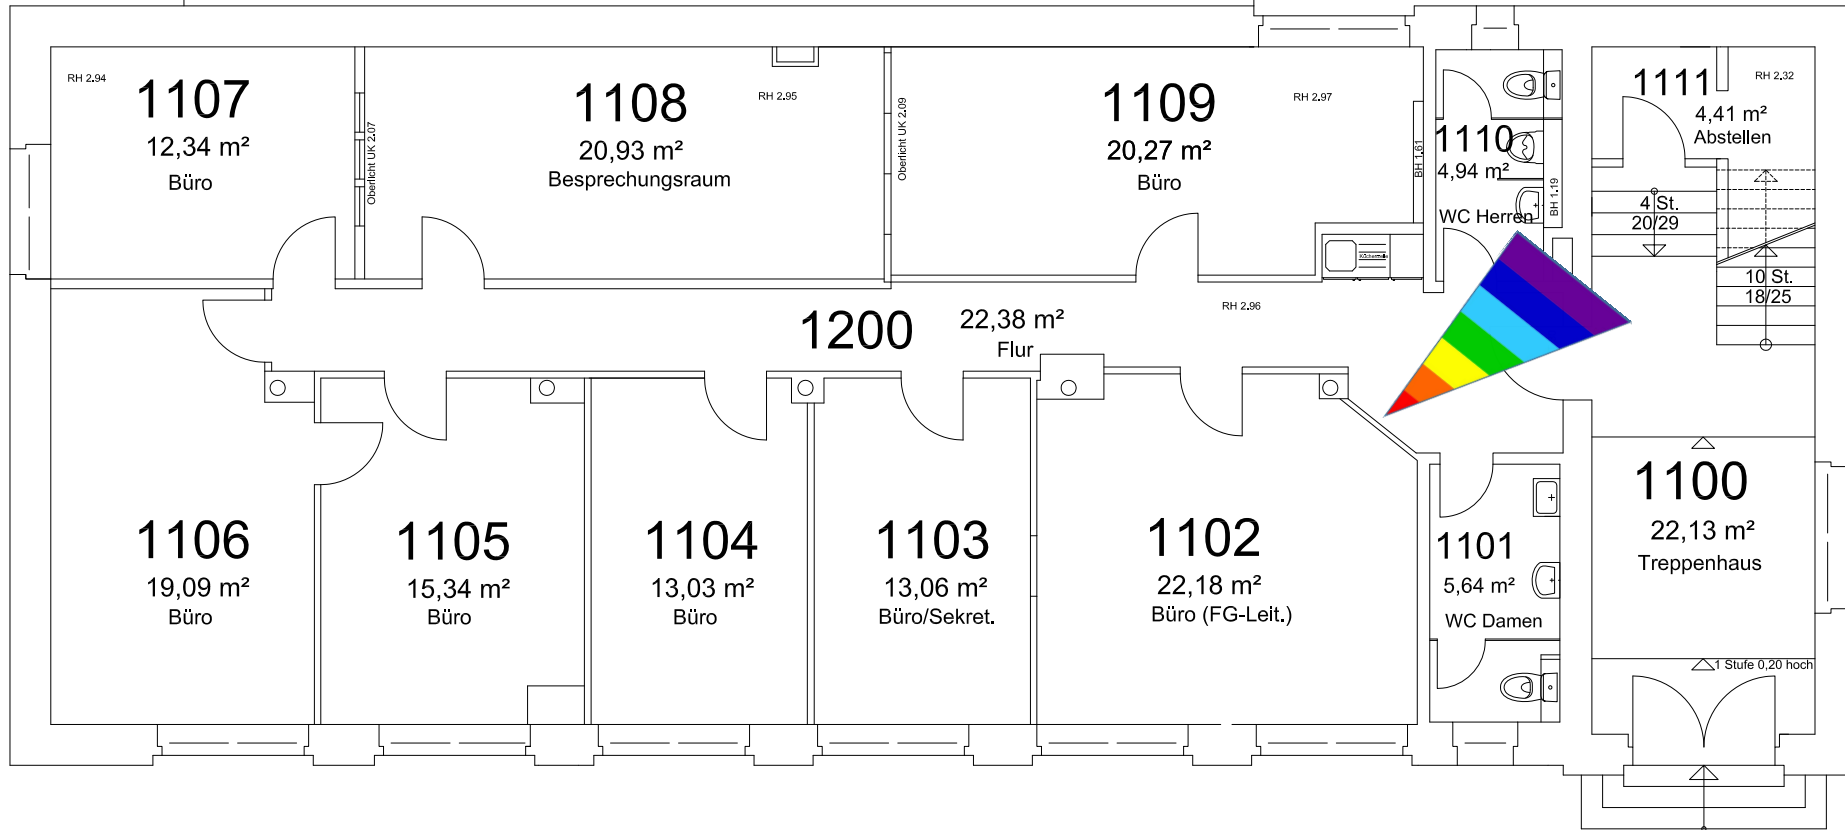

Anbau - Labore / Lichttechnik

Erdgeschoss

 TECHNISCHE UNIVERSITÄT ILMENAU		Gebäudeatlas										
Dezernat Gebäude und Technik Gebäude: 2211 Helios Prof.-Schmidt-Strasse 26 98 693 Ilmenau Geschoß: Erdgeschoss Gebäudeatlas-BI.-Nr.												
		0 0 0 0 2										
		M 1:100										
		Änderungen <table border="1"> <tr> <th>Nr.</th> <th>Datum</th> <th>Bearbeiter</th> </tr> <tr> <td></td> <td>11.07.2012</td> <td></td> </tr> <tr> <td></td> <td></td> <td>Plan</td> </tr> </table>		Nr.	Datum	Bearbeiter		11.07.2012				Plan
Nr.	Datum	Bearbeiter										
	11.07.2012											
		Plan										