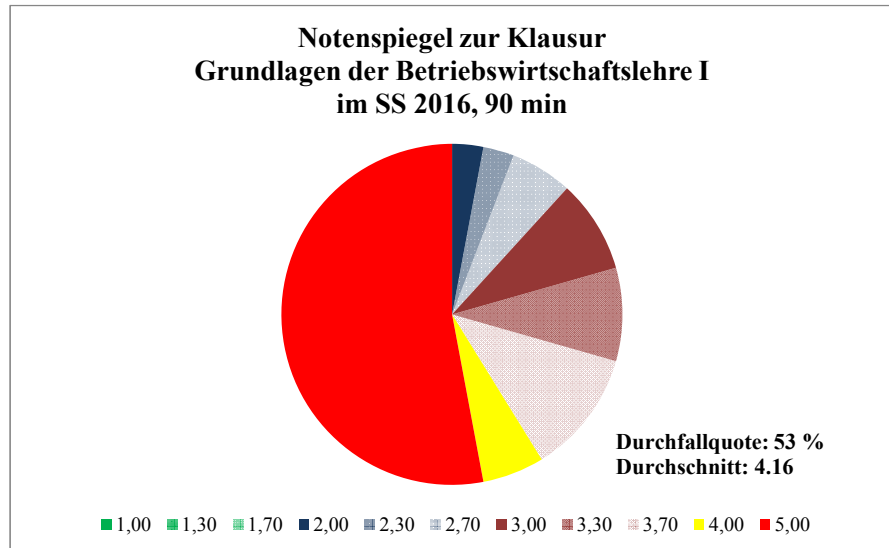

90 min Klausur

Notenspiegel	
Noten	
1,00	0
1,30	0
1,70	0
2,00	1
2,30	1
2,70	2
3,00	3
3,30	3
3,70	4
4,00	2
5,00	18
Summe	34
Durchfallquote:	52,94%
Durchschnitt:	4,16

60 min Klausur

Notenspiegel	
Noten	
1,00	0
1,30	0
1,70	0
2,00	1
2,30	1
2,70	0
3,00	0
3,30	0
3,70	1
4,00	0
5,00	1
Summe	4
Durchfallquote:	25,00%
Durchschnitt:	3,25